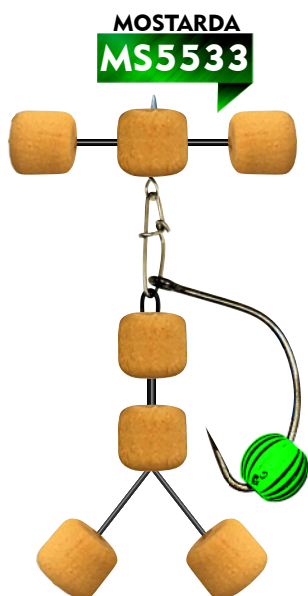

RAÇÃO
MS5521

MESCLADO
MS5522

MOSTARDA
MS5523

CAFÉ c/ LEITE
MS5524

CAFÉ
MS5525

ROBOZINHO

NÃO ACOMPANHA
LAMBARI & CHICOTE

ANTENINHA TRADICIONAL

EMPANADO
AT5000

RACÃO
AT5001

MESCLADO
AT5002

MOSTARDA
AT5003

CAFÉ c/ LEITE
AT5004

CAFÉ
AT5005

ANTENINHA BORBOLETA

EMPANADO
AT5010